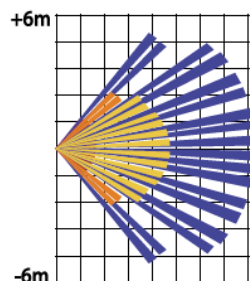

WICAM/DT

è una ESCLUSIVA

Sensore doppia tecnologia per esterno completo telecamera IP WiFi

Caratteristiche funzionali

Riprende con chiarezza tutta la scena ripresa con la telecamera HD integrata. Guarda i video in streaming o registrati dal tuo computer, smartphone o tablet utilizzando l'app gratuita CamHi.

Perfettamente mimetizzato in un sensore antifurto ad infrarossi, funzionante, ti consente proteggere e monitorare la tua casa da ogni luogo in cui ti trovi.

Il WiFi di cui è dotata la telecamera consente non necessita la stesura di altri cavi aggiuntivi a quelli di connessione del sensore antifurto. Il **motion integrato** e la **funzione Human Body** consente di inviare notifiche e-mail o push tramite APP in tempo reale sia che tu sia a casa o fuori casa.

Specifiche tecniche della telecamera

Sensore	CMOS 2 Mega Pixel
Ottica	3,6 mm
Angolo di ripresa	< 85°
Distanza di rilevamento	Max 20 metri (Motion e Human Body)
Audio	Non disponibile
Illuminazione minima	1 Lux
Comando remoto Colori /BN	Si
Formato di compressione	H264
Archiviazione interna	SD Card, Max 128GB
Network	802.11b/g/n 2.4G Wi-Fi
Wifi distanza	Aria libera 80M, con ostacoli <10M
Assorbimento	Max 150 mA
Dimensioni Sensore	180 x 80 x 87 mm
Connessioni simultanee	4
Navigazione in rete	IE 7 e superiori, Chrome, Firefox safari, ecc
APP controllo da smartphone	CamHi (Android & Iphone)
Temperatura di lavoro	-10°~ 50°C

Specifiche tecniche sensore volumetrico

Rilevazione	Doppia tecnologia+ Accelerometro
Uscite	Allarme / tamper
Altezza installazione	2,2 metri
Copertura	90°
Portata	15 metri