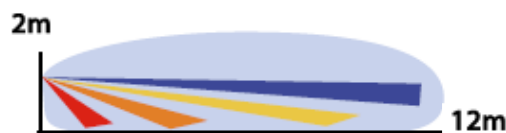

WICAMIR

è una ESCLUSIVA

Sensore a raggi infrarossi passivi completo di telecamera IP WiFi