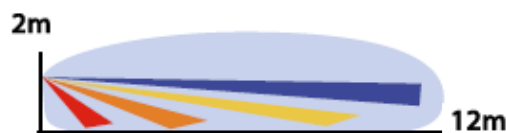

WICAMIR/LED

è una ESCLUSIVA

COMING SOON

Sensore a raggi infrarossi passivi completo di telecamera IP WiFi e

illuminazione LED a luce bianca

Made in Italy

PIR detector

HD 2 Mpx

ONVIF

WI FI

Compatibile con la maggior parte degli NVR

Completo di illuminatore a LED (luce bianca) che si accende quando il sensore rileva il movimento (ideale per ambienti completamente privi di illuminazione)

Caratteristiche funzionali

Riprende con chiarezza tutta la scena ripresa con la telecamera HD integrata. Guarda i video in streaming o registrati dal tuo computer, smartphone o tablet utilizzando l'app gratuita CamHi.

Perfettamente mimetizzato in un sensore antifurto ad infrarossi ,funzionante, ti consente proteggere e monitorare la tua casa da ogni luogo in cui ti trovi.

Il WiFi di cui è dotata la telecamera consente non necessita la stesura di altri cavi aggiuntivi a quelli di connessione del sensore antifurto. Il **motion integrato e la funzione Human Body** consente di inviare notifiche e-mail o push tramite APP in tempo reale sia che tu sia a casa o fuori casa.

Ideale per la protezione e il controllo di

Specifiche tecniche della telecamera

Sensore	CMOS 2 Mega Pixel
Ottica	3,6 mm
Angolo di ripresa	< 85°
Distanza di rilevamento (Motion Detection)	Max 12 metri (Motion e Human Body)
Audio	Non disponibile
Illuminazione minima	1 Lux (0 lux con LED a luce bianca)
Comando remoto Colori /BN	Si
Formato di compressione	H264
Archiviazione interna	SD Card, Max 128GB
Network	802.11b/g/n 2.4G Wi-Fi
Wifi distanza	Aria libera 80M, con ostacoli <10M
Assorbimento	Max 150 mA
Dimensioni	116 x 65 x 40 mm
Connessioni simultanee	4
Navigazione in rete	IE 7 e superiori, Chrome, Firefox safari, ecc
APP controllo da smartphone	CamHi (Android & Iphone)
Temperatura di lavoro	-10°~ 50°C