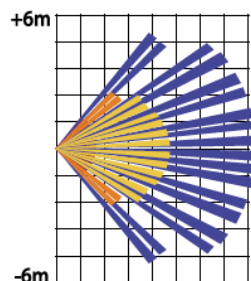

WICAMIR

è una ESCLUSIVA

Sensore a raggi infrarossi passivi completo di telecamera IP WiFi