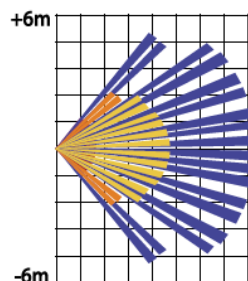

WICAMIR/LED

è una ESCLUSIVA

COMING SOON

Sensore a raggi infrarossi passivi completo di telecamera IP WiFi e

illuminazione LED a luce bianca

Made in Italy

PIR detector

HD 2 Mpx

ONVIF

WI FI

Compatibile con la maggior parte degli NVR

Completo di illuminatore a LED (luce bianca) che si accende quando il sensore rileva il movimento (ideale per ambienti completamente privi di illuminazione)

Caratteristiche funzionali

Riprende con chiarezza tutta la scena ripresa con la telecamera HD integrata. Guarda i video in streaming o registrati dal tuo computer, smartphone o tablet utilizzando l'app gratuita CamHi.

Perfettamente mimetizzato in un sensore antifurto ad infrarossi ,funzionante, ti consente proteggere e monitorare la tua casa da ogni luogo in cui ti trovi.

Il WiFi di cui è dotata la telecamera consente non necessita la stesura di altri cavi aggiuntivi a quelli di connessione del sensore antifurto. Il **motion integrato e la funzione Human Body** consente di inviare notifiche e-mail o push tramite APP in tempo reale sia che tu sia a casa o fuori casa.

Ideale per la protezione e il controllo di

Specifiche tecniche della telecamera

Sensore	CMOS 2 Mega Pixel
Ottica	3,6 mm
Angolo di ripresa	< 85°
Distanza di rilevamento (Motion Detection)	Max 12 metri (Motion e Human Body)
Audio	Non disponibile
Illuminazione minima	1 Lux (0 lux con LED a luce bianca)
Comando remoto Colori /BN	Si
Formato di compressione	H264
Archiviazione interna	SD Card, Max 128GB
Network	802.11b/g/n 2.4G Wi-Fi
Wifi distanza	Aria libera 80M, con ostacoli <10M
Assorbimento	Max 150 mA
Dimensioni	116 x 65 x 40 mm
Connessioni simultanee	4
Navigazione in rete	IE 7 e superiori, Chrome, Firefox safari, ecc
APP controllo da smartphone	CamHi (Android & Iphone)
Temperatura di lavoro	-10°~ 50°C