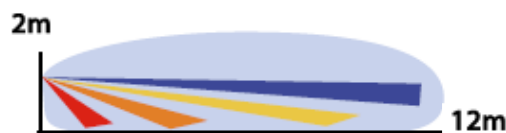

WICAM/DT

è una ESCLUSIVA

Sensore doppia tecnologia per esterno completo telecamera IP WiFi

Caratteristiche funzionali

Riprende con chiarezza tutta la scena ripresa con la telecamera HD integrata. Guarda i video in streaming o registrati dal tuo computer, smartphone o tablet utilizzando l'app gratuita CamHi.

Perfettamente mimetizzato in un sensore antifurto ad infrarossi, funzionante, ti consente proteggere e monitorare la tua casa da ogni luogo in cui ti trovi.

Il WiFi di cui è dotata la telecamera consente non necessita la stesura di altri cavi aggiuntivi a quelli di connessione del sensore antifurto. Il **motion integrato** e la **funzione Human Body** consente di inviare notifiche e-mail o push tramite APP in tempo reale sia che tu sia a casa o fuori casa.

Specifiche tecniche della telecamera

Sensore	CMOS 2 Mega Pixel
Ottica	3,6 mm
Angolo di ripresa	< 85°
Distanza di rilevamento	Max 20 metri (Motion e Human Body)
Audio	Non disponibile
Illuminazione minima	1 Lux
Comando remoto Colori /BN	Si
Formato di compressione	H264
Archiviazione interna	SD Card, Max 128GB
Network	802.11b/g/n 2.4G Wi-Fi
Wifi distanza	Aria libera 80M, con ostacoli <10M
Assorbimento	Max 150 mA
Dimensioni Sensore	180 x 80 x 87 mm
Connessioni simultanee	4
Navigazione in rete	IE 7 e superiori, Chrome, Firefox safari, ecc
APP controllo da smartphone	CamHi (Android & Iphone)
Temperatura di lavoro	-10°~ 50°C

Specifiche tecniche sensore volumetrico

Rilevazione	Doppia tecnologia+ Accelerometro
Uscite	Allarme / tamper
Altezza installazione	2,2 metri
Copertura	90°
Portata	15 metri